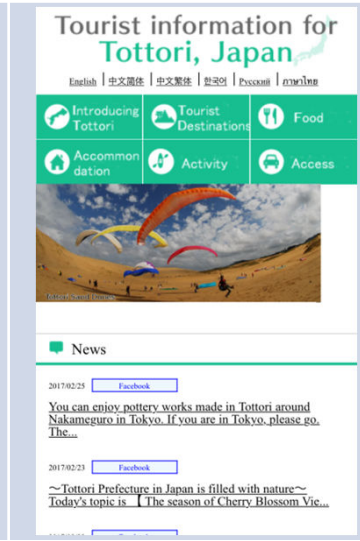

# 鳥取どこでもBB 接続ガイド (SNS認証方式)

① Wi-FiをONにし、ネットワーク一覧  
選択画面から「tottori\_BB\_01」を  
タップします

②「ブラウザ」アプリをタップし、  
ブラウザを更新します

③「インターネットに接続する」を  
タップします

④「SNSアカウントで登録する」を  
タップします※GoogleIDの場合

⑤「確認」をタップします

⑥メールアドレスを入力します  
※Google IDの場合

⑦パスワードを入力します  
※Google IDの場合

⑧インターネットへの接続が  
完了しました

⑨自動的に指定されたホーム  
ページへ接続されます

接続可能時間は、1回30分/回数無制限になります

接続に関してのお問い合わせは 0120-661124まで【受付時間】9:00~17:00 (年中無休)