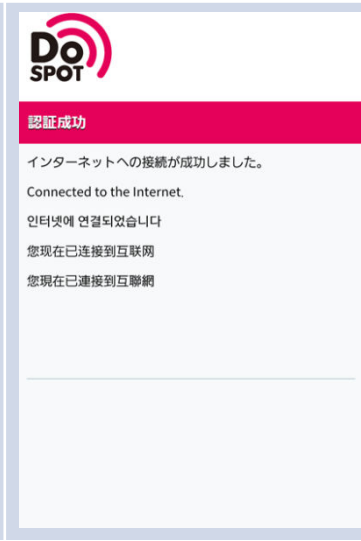

# 鳥取どこでもBB 接続ガイド (SNS認証方式)

① Wi-FiをONにし、ネットワーク一覧  
選択画面から「tottori\_BB\_01」を  
タップします

②「ブラウザ」アプリをタップし、  
ブラウザを更新します

③「インターネットに接続する」を  
タップします

④「SNSアカウントで登録する」を  
タップします※GoogleIDの場合

⑤「確認」をタップします

⑥メールアドレスを入力します  
※Google IDの場合

⑦パスワードを入力します  
※Google IDの場合

⑧インターネットへの接続が  
完了しました

⑨自動的に指定されたホーム  
ページへ接続されます

接続可能時間は、1回30分/回数無制限になります

接続に関してのお問い合わせは 0120-661124まで【受付時間】9:00~17:00 (年中無休)