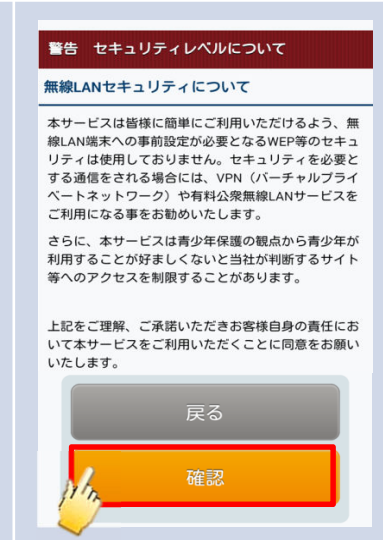

# 鳥取どこでもBB 接続ガイド (SNS認証方式)

① Wi-FiをONにし、ネットワーク一覧  
選択画面から「tottori\_BB\_01」を  
タップします

②「ブラウザ」アプリをタップし、  
ブラウザを更新します

③「インターネットに接続する」を  
タップします

④「SNSアカウントで登録する」を  
タップします※GoogleIDの場合

⑤「確認」をタップします

⑥メールアドレスを入力します  
※Google IDの場合

⑦パスワードを入力します  
※Google IDの場合

⑧インターネットへの接続が  
完了しました

⑨自動的に指定されたホーム  
ページへ接続されます

接続可能時間は、1回30分/回数無制限になります

接続に関してのお問い合わせは 0120-661124まで【受付時間】9:00~17:00 (年中無休)