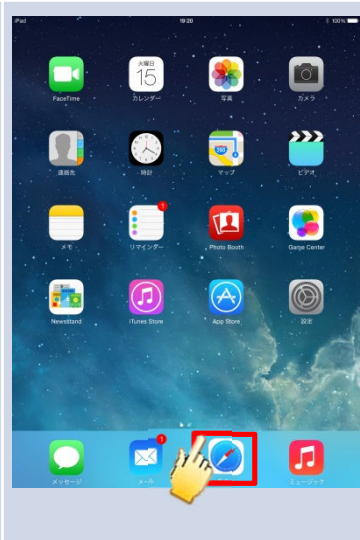

# 鳥取どこでもBB 接続ガイド (SNS認証方式)

① Wi-FiをONにし、ネットワーク一覧  
選択画面から「tottori\_BB\_01」を  
タップします

②「ブラウザ」アプリをタップし、  
ブラウザを更新します

③「インターネットに接続する」を  
タップします

④「SNSアカウントで登録する」を  
タップします※GoogleIDの場合

⑤「確認」をタップします

⑥メールアドレスを入力します  
※Google IDの場合