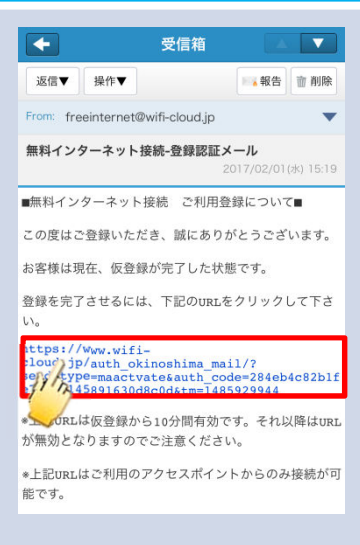

⑨ インターネットへの接続が
完了しました