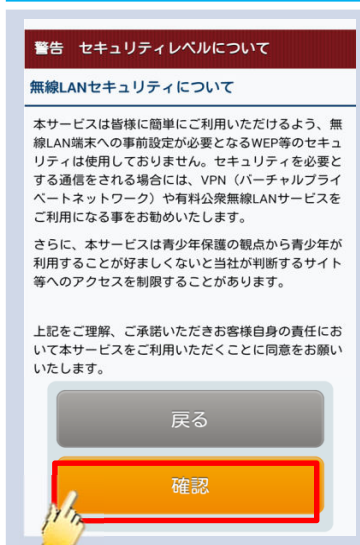

鳥取どこでもBB 接続ガイド (メール認証方式)

① Wi-FiをONにし、ネットワーク一覧
選択画面から「tottori_BB_01」を
タップします

② 「ブラウザ」アプリをタップし、
ブラウザを更新します

③ 「インターネットに接続する」を
タップします

④ 「メールアドレスで登録する」を
タップします

⑤ メールアドレスを入力し、「利用規に同
意する」にチェックし、「確認」をタップ
します

⑥ 「確認」をタップします