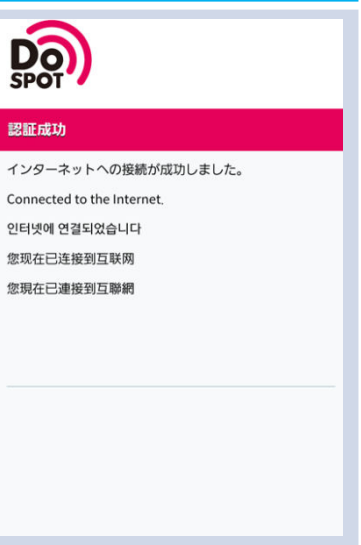

⑩ 自動的に指定されたホーム
ページへ接続されます