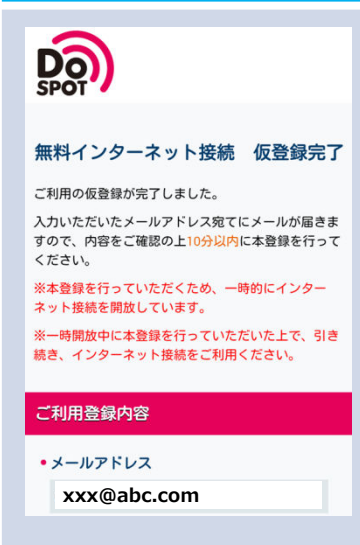

⑧ 仮登録したメールアドレスに
本登録メールが受信されます
下記URLをクリックします